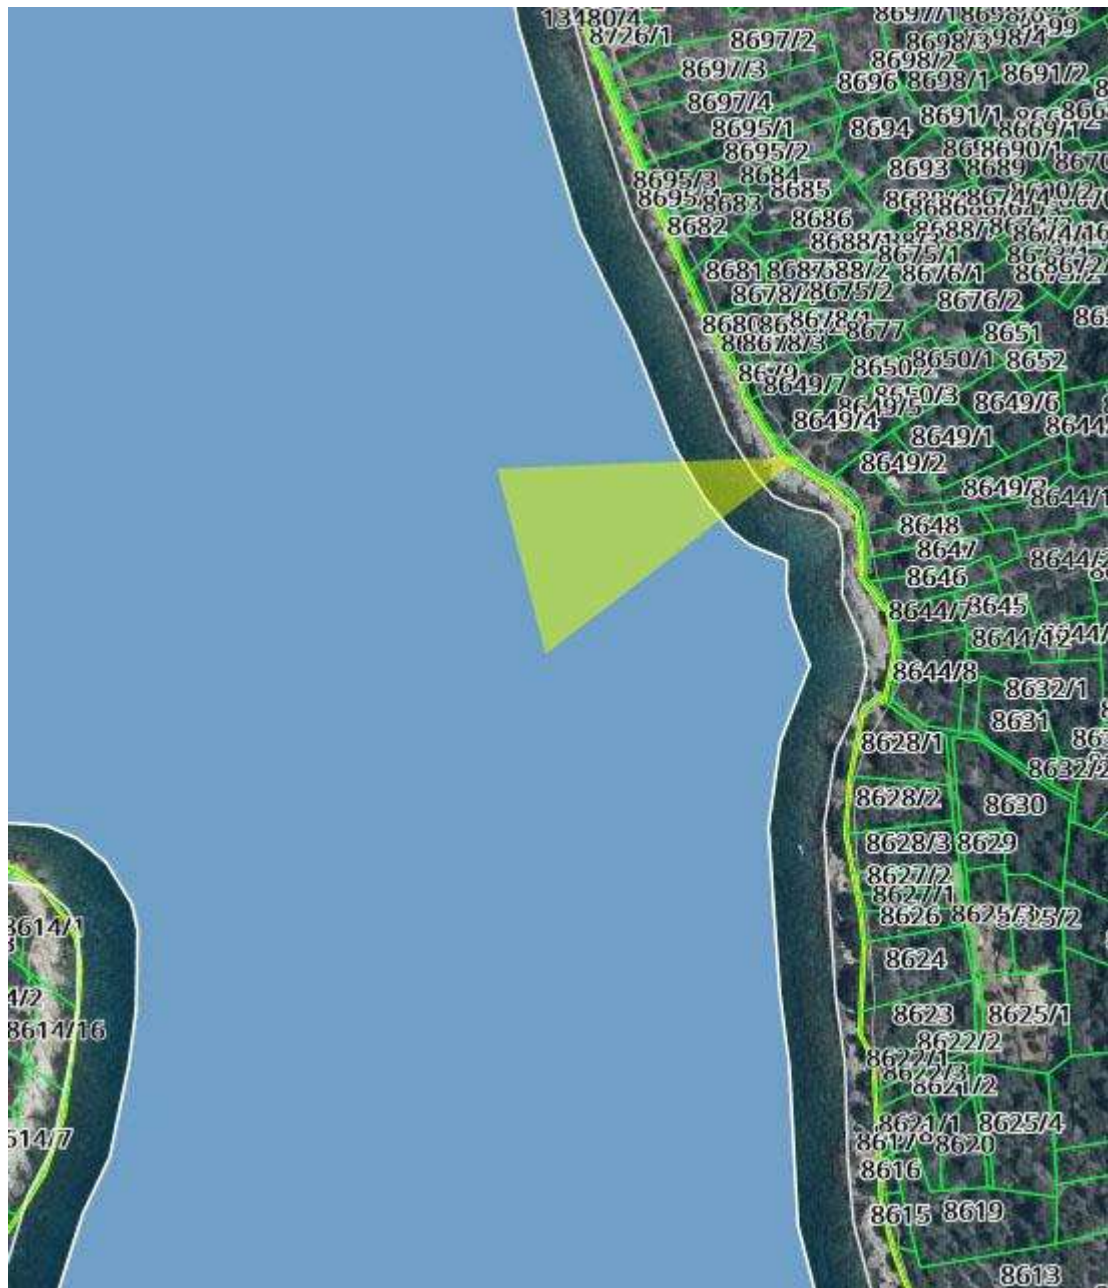

KARTA 2

BETINA

- UVALA KALEBIĆ

KARTA 5

BETINA

- OBALA KAPELICA I VAROŠ

KARTA 8

BETINA

- UVALA KOSIRINA

KARTA 9

JEZERA

- OBALNI DIO DO UVALE LOVIŠĆA (PUNTA BROŠĆICE I VELIKI BANJ)

KARTA 10

JEZERA

- OBALA SV.IVANA

KARTA 13

TISNO

- OBALA PUT JAZINE I ZAPADNA GOMILICA

KARTA 15

TISNO

- OBALA ISTOČNA GOMILICA

KARTA 16

TISNO

- OBALA SV. ANDRIJE I OBALA DAVORA RAIĆA