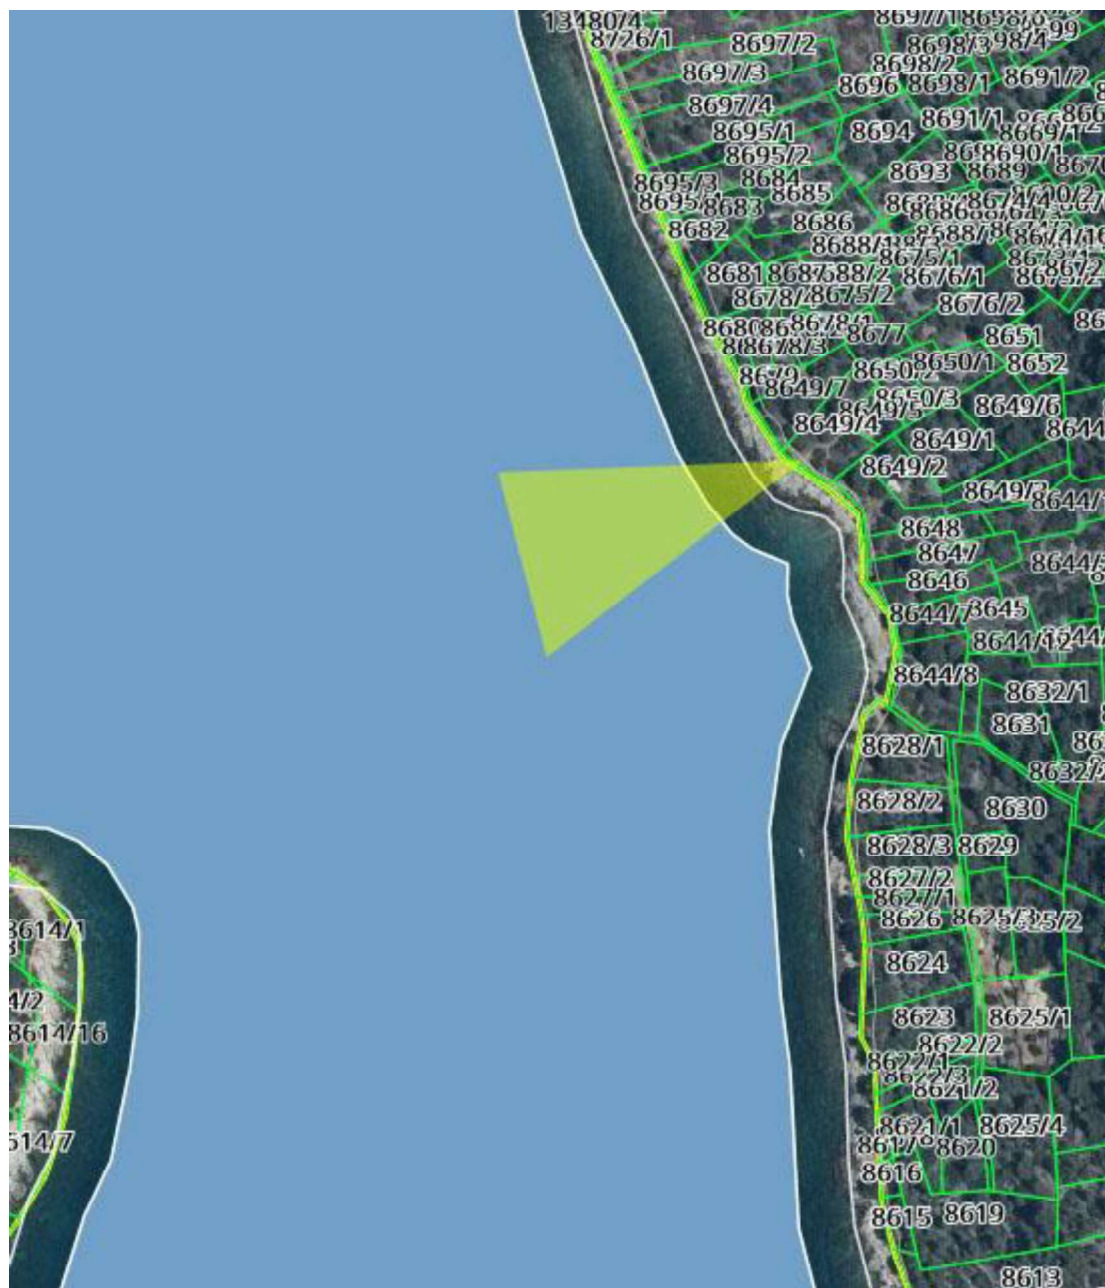

KARTA 2

BETINA

- UVALA KALEBIĆ

KARTA 5

BETINA

- OBALA KAPELICA I VAROŠ

KARTA 7

BETINA

OBALA DOLAC I OBALA KRALJA PETRA KREŠIMIRA IV

KARTA 8

BETINA

- UVALA KOSIRINA

KARTA 9

JEZERA

- OBALNI DIO DO UVALE LOVIŠĆA (PUNTA BROŠĆICE I VELIKI BANJ)

KARTA 13

TISNO

- OBALA PUT JAZINE I ZAPADNA GOMILICA

KARTA 16

TISNO

- OBALA SV. ANDRIJE I OBALA DAVORA RAIĆA