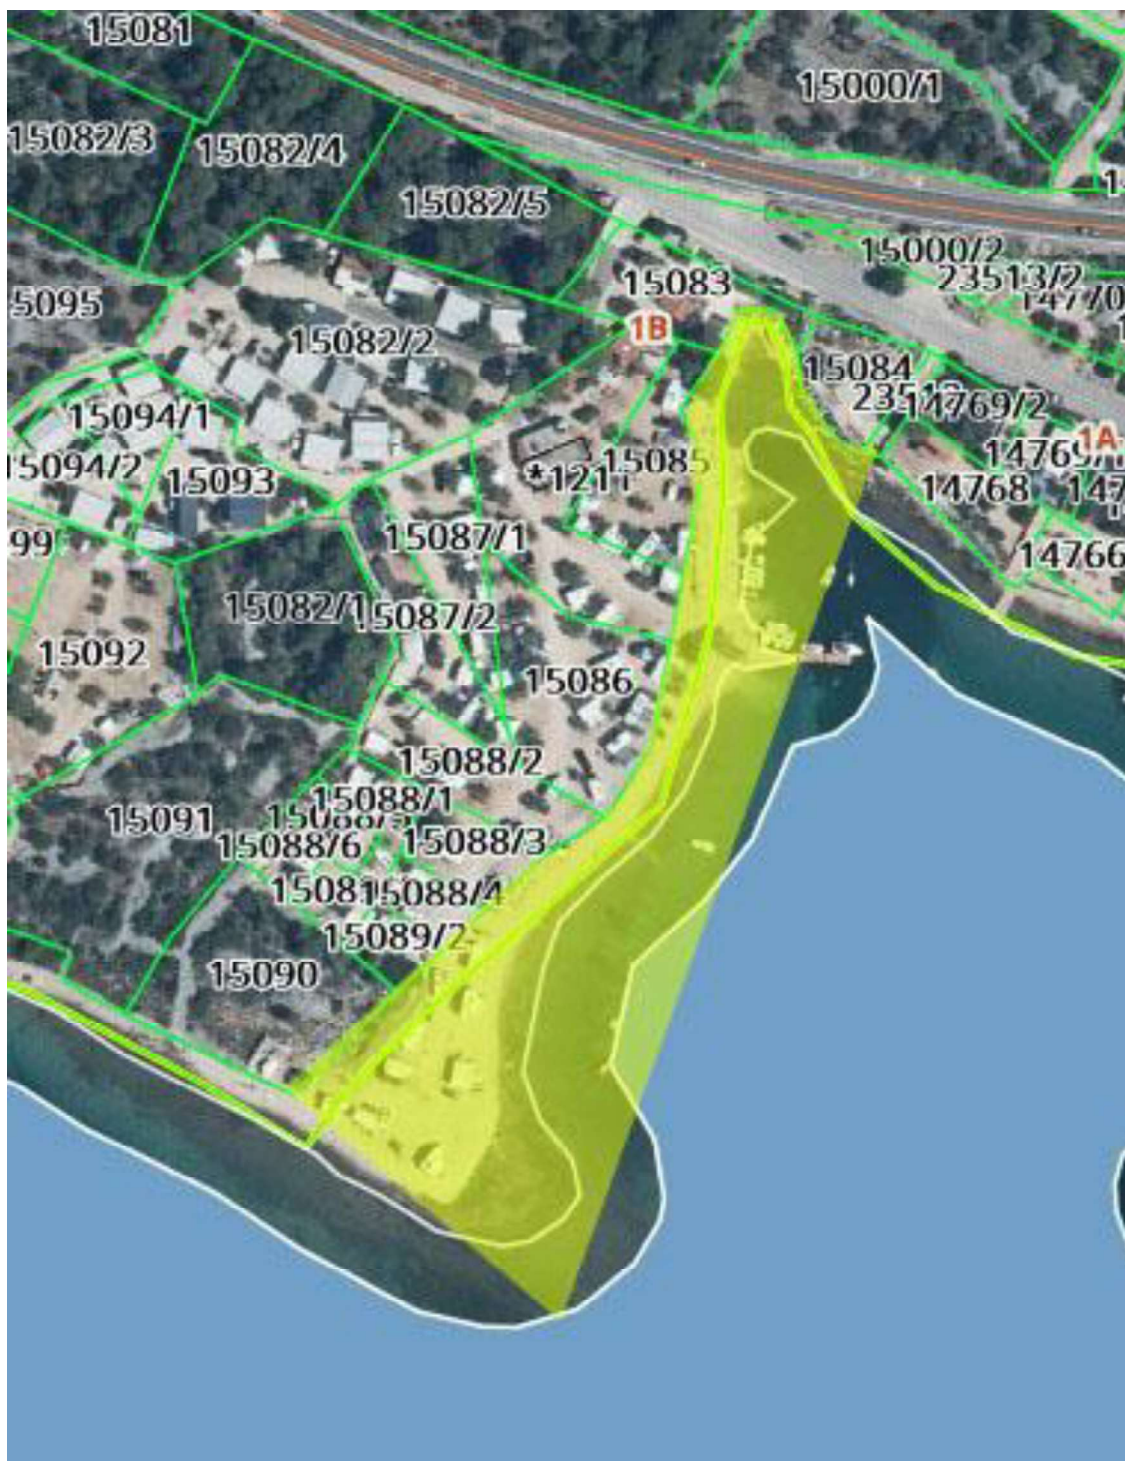

KARTA 2

BETINA

- UVALA KALEBIĆ

KARTA 5

BETINA

- OBALA KAPELICA I VAROŠ

KARTA 7

BETINA

OBALA DOLAC I OBALA KRALJA PETRA KREŠIMIRA IV

KARTA 8

BETINA

- UVALA KOSIRINA

KARTA 9

JEZERA

- OBALNI DIO DO UVALE LOVIŠĆA (PUNTA BROŠĆICE I VELIKI BANJ)

KARTA 13

TISNO

- OBALA PUT JAZINE I ZAPADNA GOMILICA

KARTA 16

TISNO

- OBALA SV. ANDRIJE I OBALA DAVORA RAIĆA