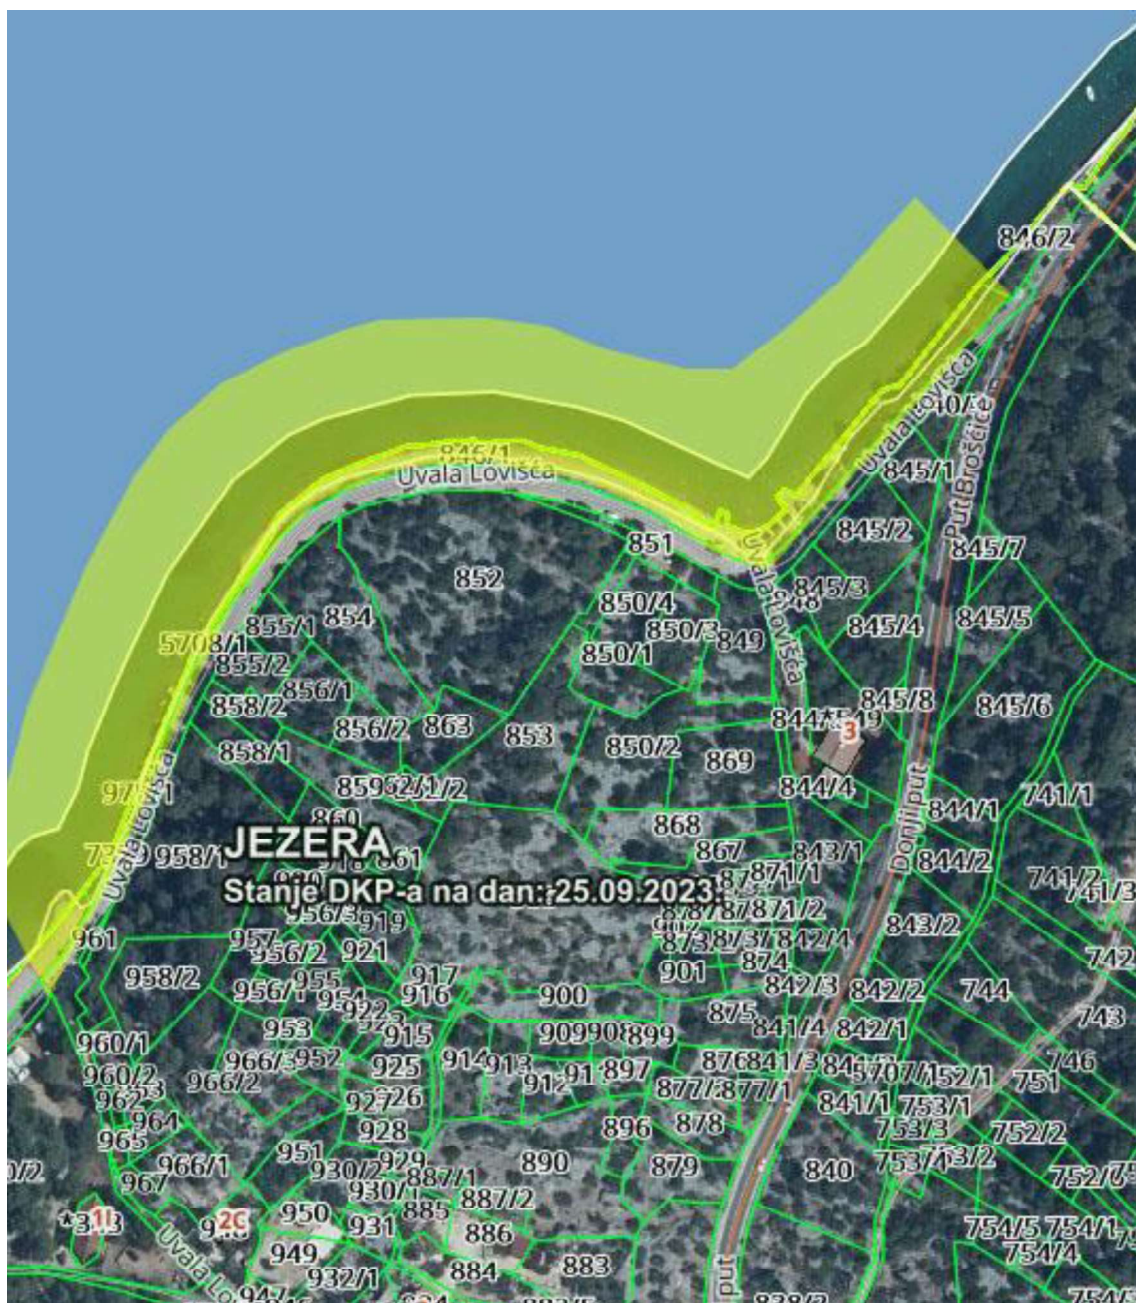

KARTA 2

BETINA

- UVALA KALEBIĆ

KARTA 5

BETINA

- OBALA KAPELICA I VAROŠ

KARTA 7

BETINA

OBALA DOLAC I OBALA KRALJA PETRA KREŠIMIRA IV

KARTA 8

BETINA

- UVALA KOSIRINA

KARTA 9

JEZERA

- OBALNI DIO DO UVALE LOVIŠĆA (PUNTA BROŠĆICE I VELIKI BANJ)

KARTA 13

TISNO

- OBALA PUT JAZINE I ZAPADNA GOMILICA

KARTA 16

TISNO

- OBALA SV. ANDRIJE I OBALA DAVORA RAIĆA